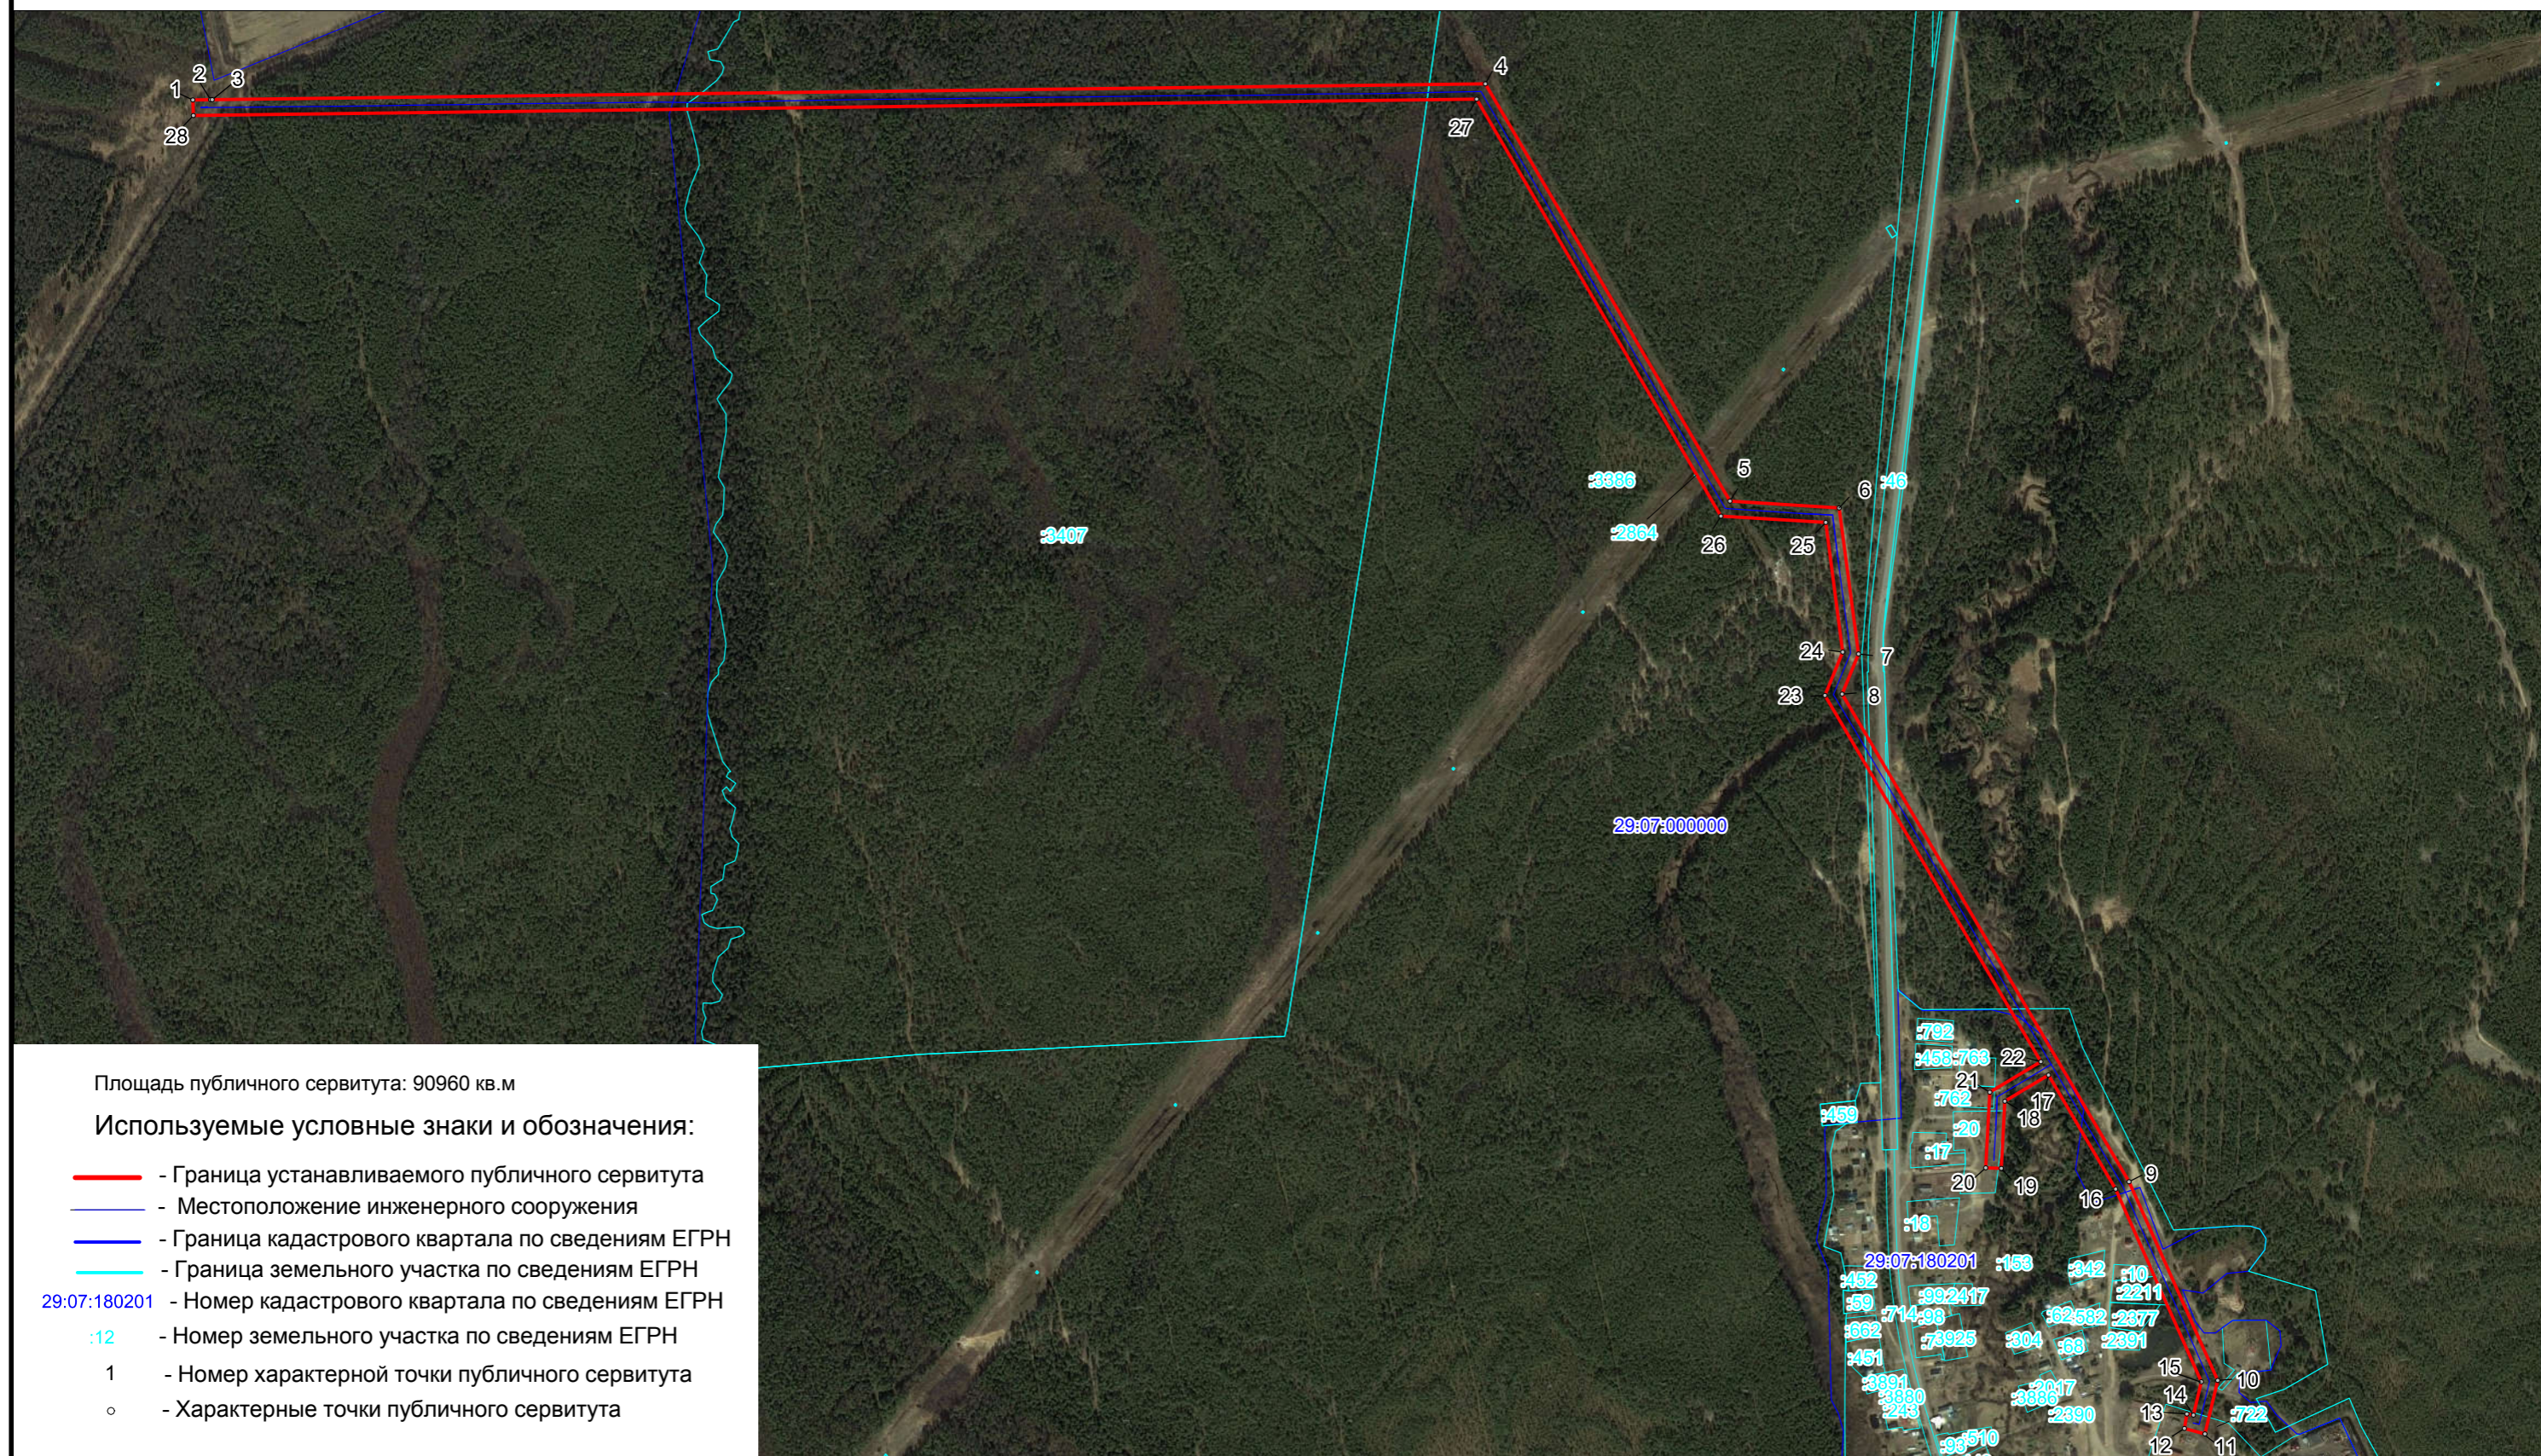

### Схема расположения границ публичного сервитута ВЛ-10кВ РРС Черемуха от ПС Песчанка

Масштаб 1 : 9000